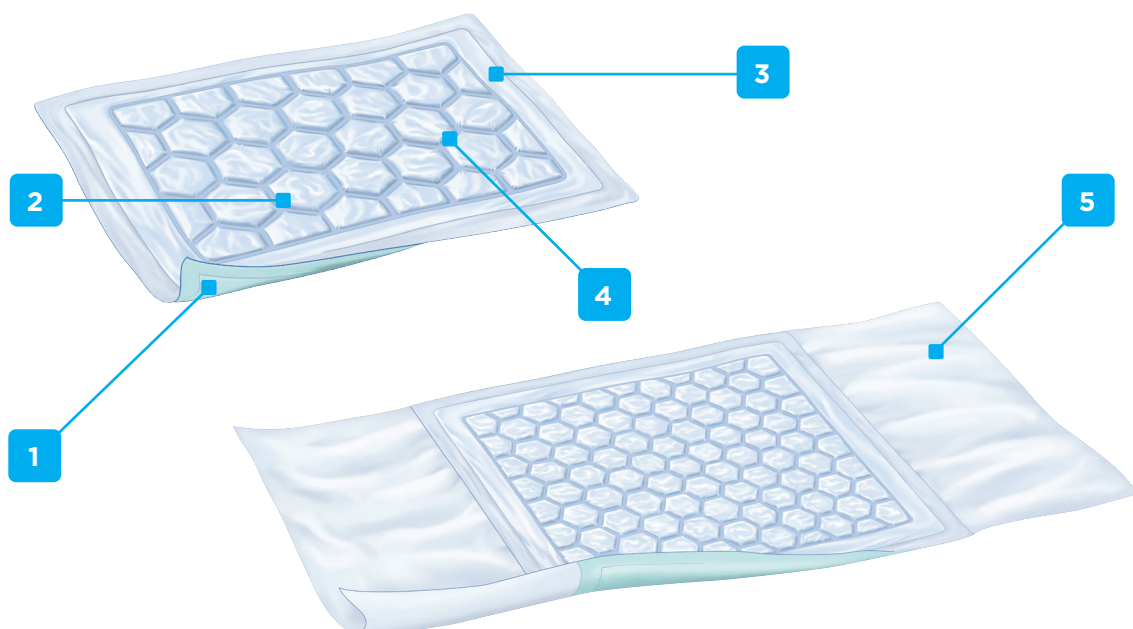

# Attends® Cover-Dri

Attends Cover-Dri onderleggers zijn speciaal ontworpen om oppervlaktes, zoals bed of stoel, tegen eventuele lekkage bij incontinentie te beschermen. Cover-Dri kan voor een korte of langere periode worden gebruikt.

- 1** Discreet gekleurde non-slip en waterdichte anti-slip onderkant. Hierdoor blijft de onderlegger vlak op zijn plaats liggen.
- 2** Attends Cover-Dri hebben een uniek patroon met absorberende "kussentjes" gevuld met Superabsorberende korrels. Het vocht zal zich snel en efficiënt verspreiden vanwege de tussenliggende kanaaltjes en veilig worden opgenomen waardoor de onderleggers droger en uiterst comfortabel zijn.
- 3** Een omliggende anti-lek zone zodat het risico op doorlekken sterk vermindert.
- 4** Een kern met Superabsorberende korrels voor een verbeterde bescherming tegen lekkage zorgt tevens voor het behoud van een droge huid en gaat het ontstaan van nare geurtjes tegen.
- 5** Attends Cover-Dri 80x170 heeft speciale instopstroken voor onder het matras zodat de onderlegger stevig gefixeerd ligt.

### Natuurlijke Geurbescherming

De absorptiekorrels in de kern zetten vocht om in een gel-achtige massa. Dit heeft een neutraliserende werking, zodat de kans op onaangename geurtjes vermindert.

Attends Cover-Dri onderleggers zijn getest en goedgekeurd door proDERM, Instituut voor toegepast dermatologisch onderzoek.