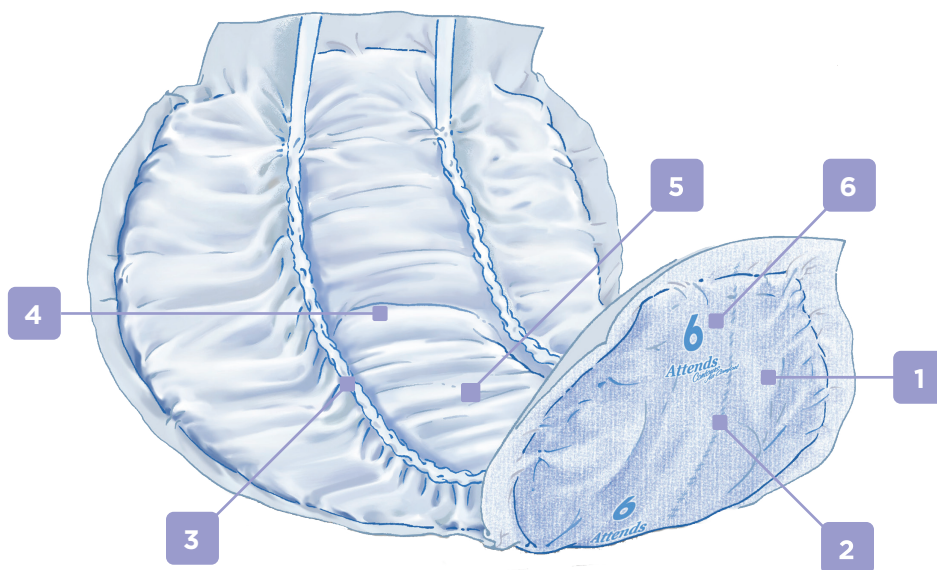

Attends® Contours Air Comfort

Attends - de oplossing voor iedere vorm van incontinentie

Attends Contours Air Comfort zijn uiterst zachte en anatomisch gevormde inleggers geschikt voor matig tot zware urine- en ontlasting incontinentie.

- 1 Een witte, ademende buitenlaag biedt extra zekerheid, discretie en het behoud van een gezonde huid.
- 2 Een vochtindicator geeft aan wanneer het product verschoond moet worden en is tevens behulpzaam om het product op de juiste manier aan te leggen.
- 3 Doorlopende anti-lekrandjes zodat vocht veilig wordt ingesloten (Contours Air Comfort 6 - 10).
- 4 Anatomisch gevormde kern voor een uitstekende en comfortabele aansluiting op het lichaam.
- 5 Een Superabsorberende kern zorgt voor maximale veiligheid tegen doorlekken, het behoud van een comfortabel droge huid en bescherming tegen nare geurtjes (Natuurlijke Geurbescherming).
- 6 Het absorptieniveau staat discreet vermeld op de fixatiestrook (Contours Air Comfort 4 en 5) en op de achterzijde (Contours Air Comfort 6 - 10) zodat deze eenvoudig kan worden herkend.

Quick-Dry

Quick-Dry is de aquisitielaag en bevindt zich direct onder de zachte bovenlaag. Deze laag absorbeert de urine snel en zorgt ervoor dat het vocht niet meer in aanraking komt met de huid. Hierdoor blijft de huid comfortabel droog en wordt het risico op lekkage aanzienlijk verminderd. De vezels hebben de capaciteit meerdere scheuten urine met dezelfde efficiëntie te verwerken.